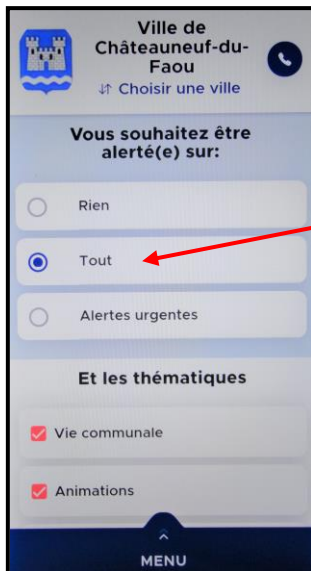

Il vous suffit d'appuyer afin de sélectionner le souhait d'être informé ou pas sur les alertes.

« Alertes urgentes » : les messages concernent les incidents impactant notre sécurité sur la commune (vigilance météo orange et rouge par exemple)

Cinq catégories d'informations vous sont proposées :

- **Vie communale** : informations sur le quotidien de la commune
- **Animations** : informations sur les événements culturels, sportifs et toutes autres animations sur la commune
- **Travaux** : informations sur les travaux et les perturbations de la circulation
- **Perdu / trouvé** : informations sur les animaux et objets, perdus et trouvés
- **Sécurité** : informations sur la sécurité, vigilance météo jaune, informations « vigicrue »

Vous pouvez cocher toutes les thématiques ou choisir celles que vous souhaitez recevoir...