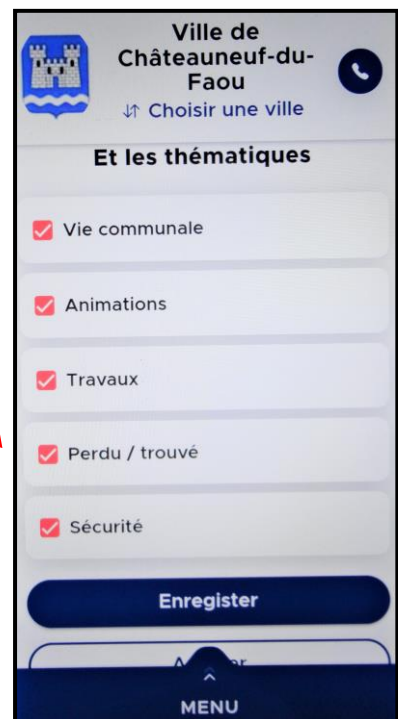

→ Une association souhaitant faire diffuser un message (événement, animation...) devra au préalable l'envoyer par mail à la mairie : mairie@chateauneufdufaou.bzh
Après validation (500 caractères maximum pour un message, contenu...) celui-ci sera diffusé.

→ Un particulier souhaitant faire diffuser un message (exemple : animal... objet perdu, trouvé) devra prendre contact par téléphone auprès de la mairie

Ma mairie
en poche.

**Voilà, vous avez la Mairie
de Châteauneuf-du-Faou
en poche !!!**