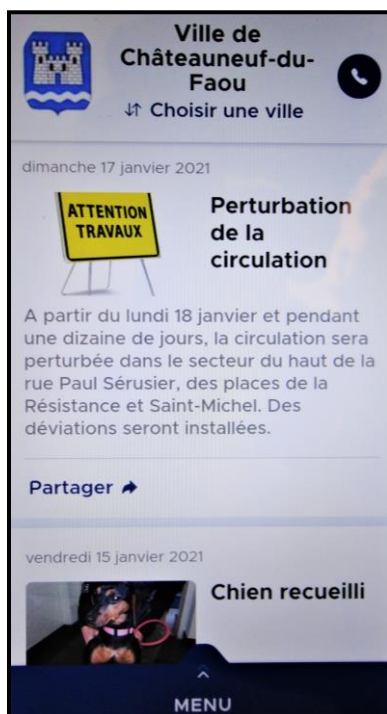

NOUVEAU et GRATUIT !

Application "Ma Mairie en Poche"

Janvier 2021

La Commune de Châteauneuf-du-Faou s'est dotée d'une application mobile « **Ma Mairie en Poche** »

Pour être toujours plus proche de vous, cette application vous permet de recevoir en temps réel des informations et des alertes sur votre téléphone ou votre tablette.

Vous souhaitez installer cette application.... C'est très simple !

➔ Téléchargez « Ma mairie en poche » via Apple Store ou Google Play et suivez les instructions. (ou scannez le QR code visible sur l'affiche informant de cette appli)

➔ Entrez le code postal 29520 ou Châteauneuf-du-Faou

➔ Cliquez sur « Recevoir les infos »

(N.B : cette appli mobile évolue. Pour ceux qui ne profitent pas encore de la nouvelle interface, pensez à effectuer une mise à jour si celle-ci n'est pas automatique sur votre téléphone)

Et voilà, vous êtes sur la page « Ville de Châteauneuf-du-Faou » !

Un contact téléphonique direct avec l'accueil de la Mairie est possible en appuyant sur ce pictogramme

En appuyant sur la touche « MENU » puis « Préférences » de la page suivante, vous pourrez choisir les informations et les alertes que vous souhaitez recevoir...

Suite ➔